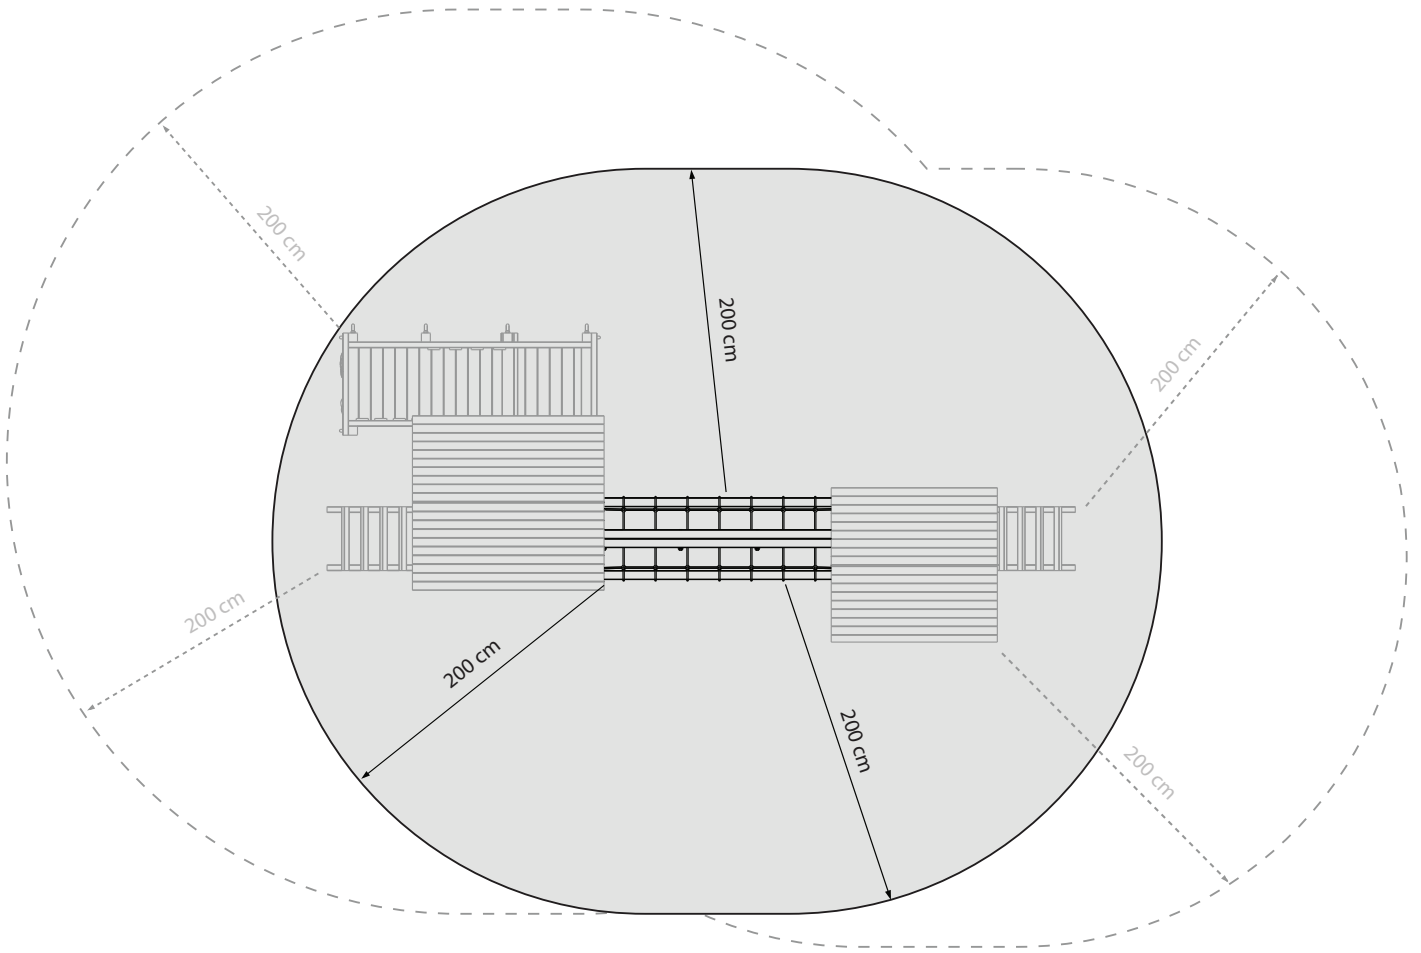

**@bridge**

008.003.004.001

**blue rabbit**

© 2025

Blue Rabbit 2.0 - Hemelrijken 12 - 2890 Puurs-Sint-Amands - Belgium.  
Copyrighted material - Do not reproduce under penalty of law.

40 x 28 x 14 cm	7,70 kg	64	120 x 80 x 127 cm	518 kg

 <p>50 mm</p>	<p>8x</p>  <p>90 mm</p>
 <p>50 mm</p>	<p>4x</p>  <p>60 mm</p>
<p>4x</p>  <p>130 mm</p>	<p>4x</p>  <p>40 mm</p>
<p>2x</p> 	<p>4x</p> 
<p>1x</p> 	

2x

A

min 68 mm  
max 70 mm

min 68 mm  
max 70 mm

213 cm

2x

B

min 68 mm  
max 70 mm

min 68 mm  
max 70 mm

200 cm

Blue Rabbit 2.0®  
Hemelrijken 12  
2890 Puurs-Sint-Amands  
BELGIUM

[www.bluerabbit.be](http://www.bluerabbit.be)  
[info@bluerabbit.be](mailto:info@bluerabbit.be)