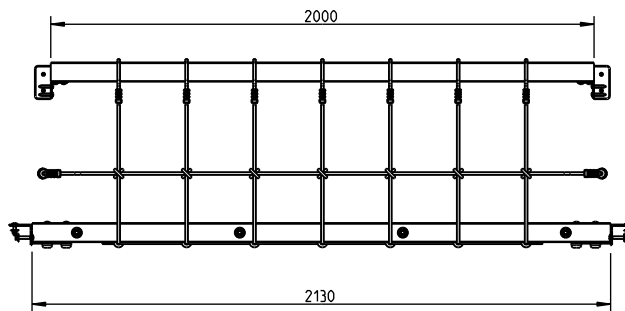

**@bridge**

008.003.004.001

**blue rabbit**

© 2025

Blue Rabbit 2.0 - Hemelrijken 12 - 2890 Puurs-Sint-Amands - Belgium.  
Copyrighted material - Do not reproduce under penalty of law.

40 x 28 x 14 cm	7,70 kg	64	120 x 80 x 127 cm	518 kg

 <p>50 mm</p>	<p>8x</p>  <p>90 mm</p>
 <p>50 mm</p>	<p>4x</p>  <p>60 mm</p>
<p>4x</p>  <p>130 mm</p>	<p>4x</p>  <p>40 mm</p>
<p>2x</p> 	<p>4x</p> 
<p>1x</p> 	

2x

A

min 68 mm  
max 70 mm

min 68 mm  
max 70 mm

213 cm

2x

B

min 68 mm  
max 70 mm

min 68 mm  
max 70 mm

200 cm

Blue Rabbit 2.0®  
Hemelrijken 12  
2890 Puurs-Sint-Amands  
BELGIUM

[www.bluerabbit.be](http://www.bluerabbit.be)  
[info@bluerabbit.be](mailto:info@bluerabbit.be)