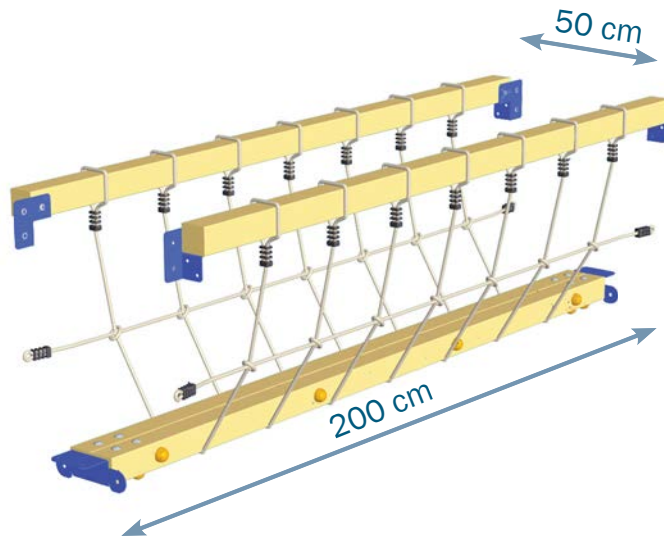

**@bridge**

008.003.004.001

**blue rabbit**

© 2025

Blue Rabbit 2.0 - Hemelrijken 12 - 2890 Puurs-Sint-Amands - Belgium.  
Copyrighted material - Do not reproduce under penalty of law.

40 x 28 x 14 cm	7,70 kg	64	120 x 80 x 127 cm	518 kg

 <p>50 mm</p>	<p>8x</p>  <p>90 mm</p>
 <p>50 mm</p>	<p>4x</p>  <p>60 mm</p>
<p>4x</p>  <p>130 mm</p>	<p>4x</p>  <p>40 mm</p>
<p>2x</p> 	<p>4x</p> 
<p>1x</p> 	

2x

A

min 68 mm  
max 70 mm

min 68 mm  
max 70 mm

213 cm

2x

B

min 68 mm  
max 70 mm

min 68 mm  
max 70 mm

200 cm

Blue Rabbit 2.0®  
Hemelrijken 12  
2890 Puurs-Sint-Amands  
BELGIUM

[www.bluerabbit.be](http://www.bluerabbit.be)  
[info@bluerabbit.be](mailto:info@bluerabbit.be)