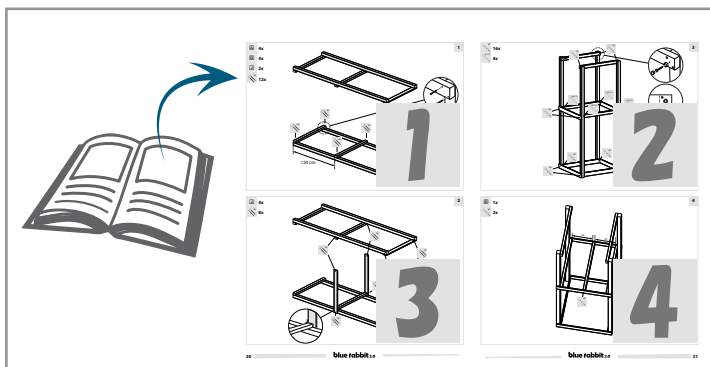

**@bridge**

008.003.004.001

**blue rabbit**

© 2025

Blue Rabbit 2.0 - Hemelrijken 12 - 2890 Puurs-Sint-Amands - Belgium.  
Copyrighted material - Do not reproduce under penalty of law.

40 x 28 x 14 cm	7,70 kg	64	120 x 80 x 127 cm	518 kg

 <p>50 mm</p>	<p>8x</p>  <p>90 mm</p>
 <p>50 mm</p>	<p>4x</p>  <p>60 mm</p>
<p>4x</p>  <p>130 mm</p>	<p>4x</p>  <p>40 mm</p>
<p>2x</p> 	<p>4x</p> 
<p>1x</p> 	

2x

A

min 68 mm  
max 70 mm

min 68 mm  
max 70 mm