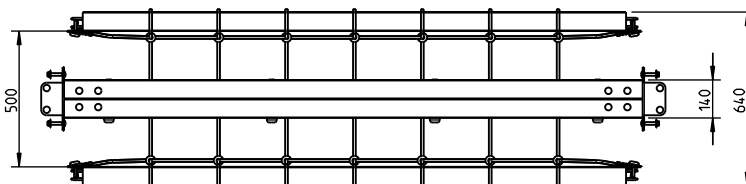

**@bridge**

008.003.004.001

**blue rabbit**

© 2025

Blue Rabbit 2.0 - Hemelrijken 12 - 2890 Puurs-Sint-Amands - Belgium.  
Copyrighted material - Do not reproduce under penalty of law.

40 x 28 x 14 cm	7,70 kg	64	120 x 80 x 127 cm	518 kg

 <p>50 mm</p>	<p>8x</p>  <p>90 mm</p>
 <p>50 mm</p>	<p>4x</p>  <p>60 mm</p>
<p>4x</p>  <p>130 mm</p>	<p>4x</p>  <p>40 mm</p>
<p>2x</p> 	<p>4x</p> 
<p>1x</p> 	

2x

A

min 68 mm  
max 70 mm

min 68 mm  
max 70 mm

213 cm

2x

B

min 68 mm  
max 70 mm

min 68 mm  
max 70 mm

200 cm

Blue Rabbit 2.0®  
Hemelrijken 12  
2890 Puurs-Sint-Amands  
BELGIUM

[www.bluerabbit.be](http://www.bluerabbit.be)  
[info@bluerabbit.be](mailto:info@bluerabbit.be)