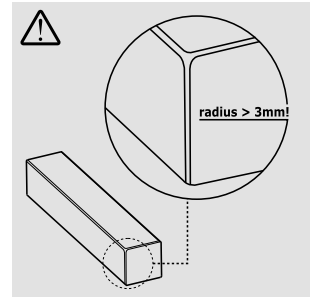

 <p>50 mm</p>	<p>8x</p>  <p>90 mm</p>
 <p>50 mm</p>	<p>4x</p>  <p>60 mm</p>
<p>4x</p>  <p>130 mm</p>	<p>4x</p>  <p>40 mm</p>
<p>2x</p> 	<p>4x</p> 
<p>1x</p> 	

2x

A

min 68 mm  
max 70 mm

min 68 mm  
max 70 mm

213 cm

2x

B

min 68 mm  
max 70 mm

min 68 mm  
max 70 mm

200 cm

Blue Rabbit 2.0®  
Hemelrijken 12  
2890 Puurs-Sint-Amands  
BELGIUM

[www.bluerabbit.be](http://www.bluerabbit.be)  
[info@bluerabbit.be](mailto:info@bluerabbit.be)