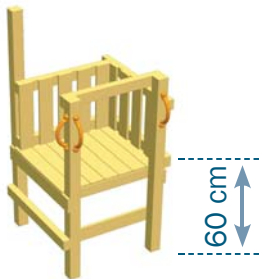

@platform

008.003.006.001

blue rabbit

© 2014

Blue Rabbit 2.0 - Hemelrijken 8 - B-2890 St-Amands - Belgium.
Copyrighted material - Do not reproduce under penalty of law.

①

60 cm

75 cm

75 cm

②

60 cm

75 cm

75 cm

600

1200

1500

740

730

650

464

?

	
25 x 25 x 11 cm	3,00 kg

?

			
174	120 x 80 x 158 cm	547 kg	