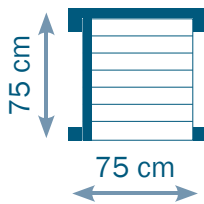

75 cm

②

60 cm

75 cm

75 cm

600

1200

1500

740

730

650

464

?

	
25 x 25 x 11 cm	3,00 kg

?

			
174	120 x 80 x 158 cm	547 kg	

1x **A** min 68 mm max 90 mm  

min 68 mm
max 90 mm

2x **B** min 68 mm max 90 mm  

min 68 mm
max 90 mm

3x **C** min 68 mm max 90 mm  

min 32 mm
max 50 mm

5x **D** min 68 mm max 90 mm  

min 32 mm
max 50 mm

2x **E** min 95 mm max 145 mm  

min 15 mm
max 22 mm

5x*/7x** **F** ** min 95 mm * max 145 mm  

min 15 mm
max 22 mm

6x*/8x** **G** ** min 95 mm * max 145 mm  

min 15 mm
max 22 mm

Blue Rabbit 2.0®
Hemelrijken 8
B-2890 Sint-Amands
BELGIUM