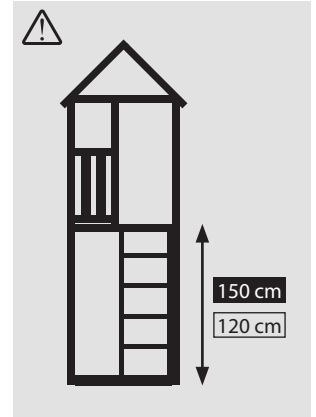

75 cm

②

60 cm

75 cm

75 cm

600

1200

1500

740

730

650

464

?

	
25 x 25 x 11 cm	3,00 kg

?

			
174	120 x 80 x 158 cm	547 kg	

1x **A** min 68 mm max 90 mm  

min 68 mm
max 90 mm

2x **B** min 68 mm max 90 mm  

min 68 mm
max 90 mm

3x **C** min 68 mm max 90 mm  

min 32 mm
max 50 mm

5x **D** min 68 mm max 90 mm  

min 32 mm
max 50 mm

2x **E** min 95 mm max 145 mm  

min 15 mm
max 22 mm

5x*/7x** **F** ** min 95 mm * max 145 mm  

min 15 mm
max 22 mm

6x*/8x** **G** ** min 95 mm * max 145 mm  

min 15 mm
max 22 mm

Blue Rabbit 2.0®
Hemelrijken 8
B-2890 Sint-Amands
BELGIUM