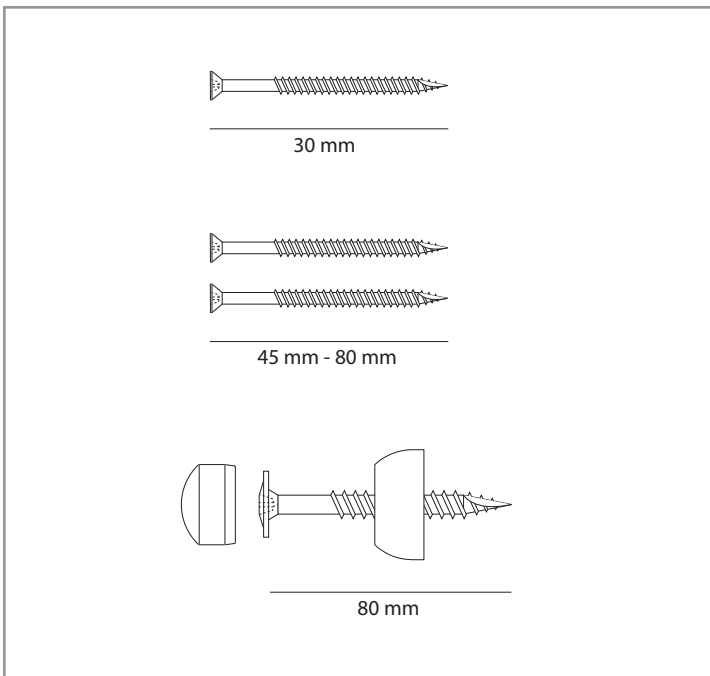

75 cm

②

60 cm

75 cm

75 cm

600

1200

1500

740

730

650

464

?

	
25 x 25 x 11 cm	3,00 kg

?

			
174	120 x 80 x 158 cm	547 kg	

1x **A** min 68 mm max 90 mm  

min 68 mm
max 90 mm

2x **B** min 68 mm max 90 mm  

min 68 mm
max 90 mm

3x **C** min 68 mm max 90 mm  

min 32 mm
max 50 mm

5x **D** min 68 mm max 90 mm  

min 32 mm
max 50 mm

2x **E** min 95 mm max 145 mm  

min 15 mm
max 22 mm

5x*/7x** **F** ** min 95 mm * max 145 mm  

min 15 mm
max 22 mm

6x*/8x** **G** ** min 95 mm * max 145 mm  

min 15 mm
max 22 mm

Blue Rabbit 2.0®
Hemelrijken 8
B-2890 Sint-Amands
BELGIUM