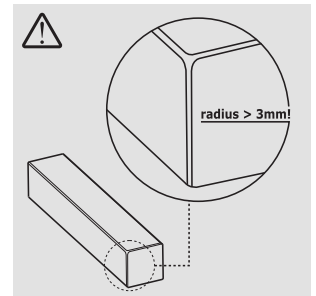

1x **A** min 68 mm max 90 mm  

min 68 mm
max 90 mm

2x **B** min 68 mm max 90 mm  

min 68 mm
max 90 mm

3x **C** min 68 mm max 90 mm  

min 32 mm
max 50 mm

5x **D** min 68 mm max 90 mm  

min 32 mm
max 50 mm

2x **E** min 95 mm max 145 mm  

min 15 mm
max 22 mm

5x*/7x** **F** ** min 95 mm * max 145 mm  

min 15 mm
max 22 mm

6x*/8x** **G** ** min 95 mm * max 145 mm  

min 15 mm
max 22 mm

Blue Rabbit 2.0®
Hemelrijken 8
B-2890 Sint-Amands
BELGIUM