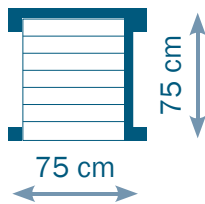

@platform

008.003.006.001

blue rabbit

© 2014

Blue Rabbit 2.0 - Hemelrijken 8 - B-2890 St-Amands - Belgium.
Copyrighted material - Do not reproduce under penalty of law.

①

60 cm

75 cm

75 cm

②

60 cm

75 cm

75 cm

600

1200

1500

740

730

650

464