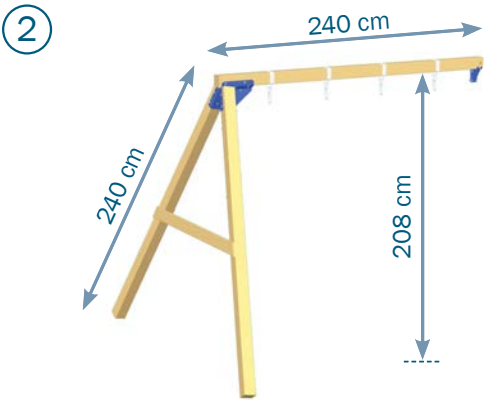

@swing

008.003.005.001

blue rabbit

© 2025 Blue Rabbit 2.0 - Hemelrijken 12 - 2890 Puurs-Sint-Amands - Belgium. Copyrighted material - Do not reproduce under penalty of law.

				
				
53 x 28 x 11 cm	7,30 kg	78	120 x 80 x 158 cm	594 kg

 <p>80 mm</p>	<p>2x</p>  <p>70 mm</p>
 <p>50 mm</p>	<p>1x</p>  <p>16 mm</p>
 <p>80 - 140 mm</p>	<p>1x</p> 
<p>1x</p> 	<p>2x</p> 
<p>1x</p> 	<p>4x</p> 

1x

min 88 mm max 90 mm

2x

min 68 mm max 90 mm

1x

min 15 mm max 22 mm