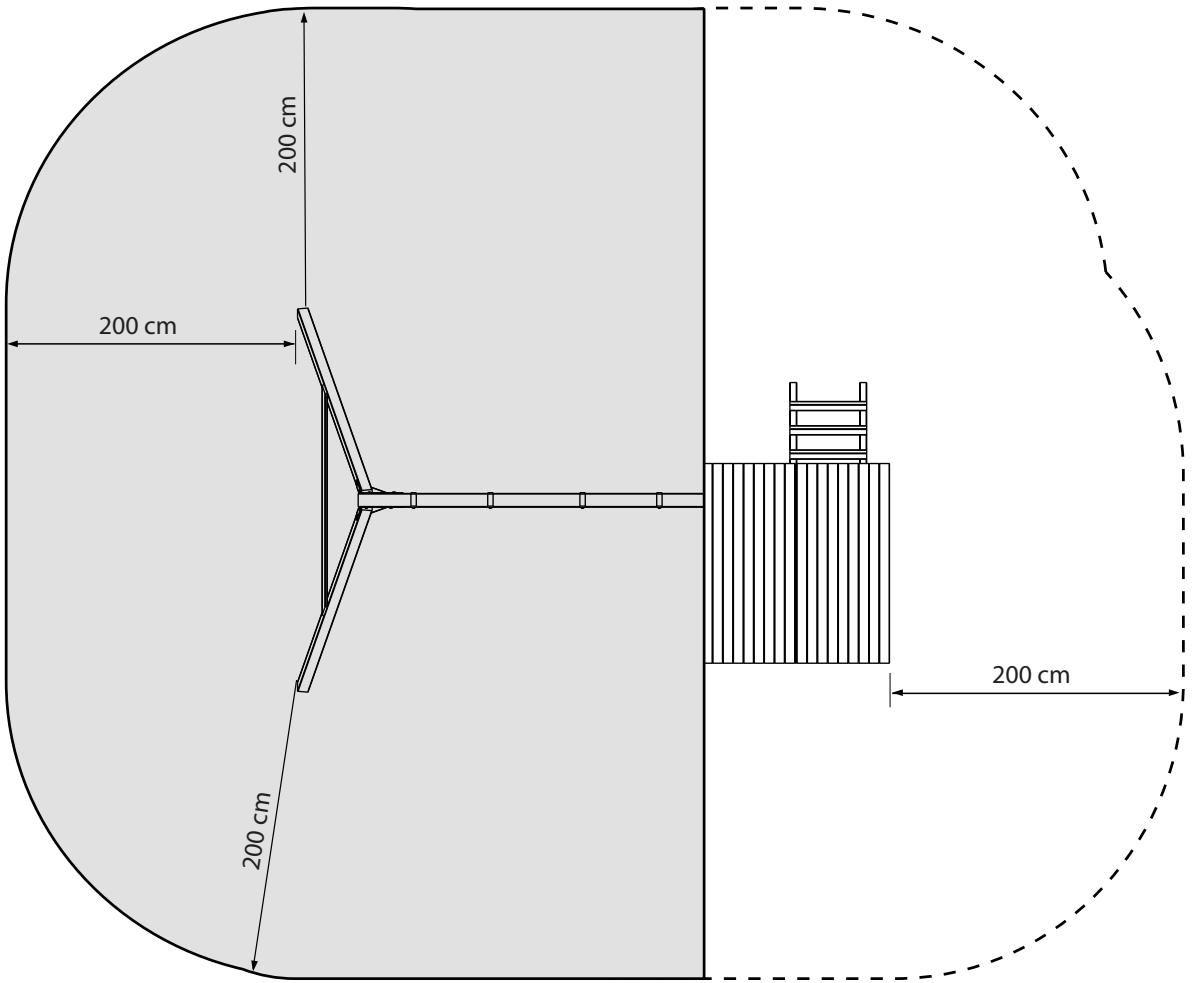

@swing

008.003.005.001

blue rabbit

© 2025 Blue Rabbit 2.0 - Hemelrijken 12 - 2890 Puurs-Sint-Amands - Belgium. Copyrighted material - Do not reproduce under penalty of law.

				
				
53 x 28 x 11 cm	7,30 kg	78	120 x 80 x 158 cm	594 kg

 <p>80 mm</p>	<p>2x</p>  <p>70 mm</p>
 <p>50 mm</p>	<p>1x</p>  <p>16 mm</p>
 <p>80 - 140 mm</p>	<p>1x</p> 
<p>1x</p> 	<p>2x</p> 
<p>1x</p> 	<p>4x</p> 

1x

min 88 mm max 90 mm

2x

min 68 mm max 90 mm

1x

min 15 mm max 22 mm