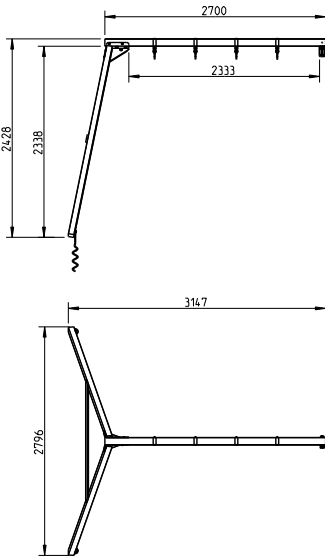

@swing

008.003.005.001

blue rabbit

© 2025 Blue Rabbit 2.0 - Hemelrijken 12 - 2890 Puurs-Sint-Amands - Belgium. Copyrighted material - Do not reproduce under penalty of law.

				
				
53 x 28 x 11 cm	7,30 kg	78	120 x 80 x 158 cm	594 kg

 <p>80 mm</p>	<p>2x</p>  <p>70 mm</p>
 <p>50 mm</p>	<p>1x</p>  <p>16 mm</p>
 <p>80 - 140 mm</p>	<p>1x</p> 
<p>1x</p> 	<p>2x</p> 
<p>1x</p> 	<p>4x</p> 

1x

min 88 mm max 90 mm

2x

min 68 mm max 90 mm

1x

min 15 mm max 22 mm