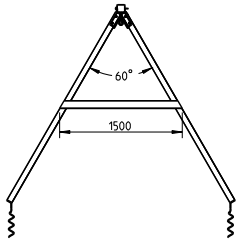

@swing

008.003.005.001

blue rabbit

© 2025 Blue Rabbit 2.0 - Hemelrijken 12 - 2890 Puurs-Sint-Amands - Belgium. Copyrighted material - Do not reproduce under penalty of law.

				
				
53 x 28 x 11 cm	7,30 kg	78	120 x 80 x 158 cm	594 kg

 <p>80 mm</p>	<p>2x</p>  <p>70 mm</p>
 <p>50 mm</p>	<p>1x</p>  <p>16 mm</p>
 <p>80 - 140 mm</p>	<p>1x</p> 
<p>1x</p> 	<p>2x</p> 
<p>1x</p> 	<p>4x</p> 

1x

min 88 mm max 90 mm

2x

min 68 mm max 90 mm

1x

min 15 mm max 22 mm