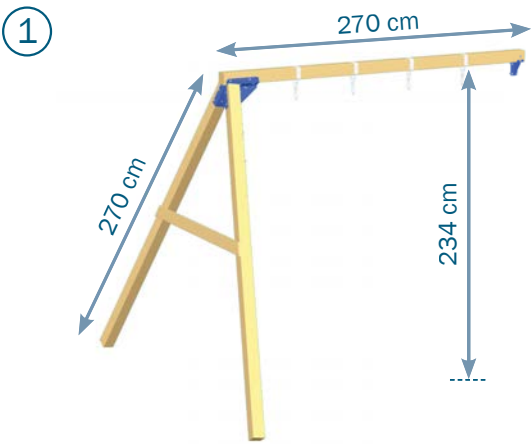

@swing

008.003.005.001

blue rabbit

© 2025 Blue Rabbit 2.0 - Hemelrijken 12 - 2890 Puurs-Sint-Amands - Belgium. Copyrighted material - Do not reproduce under penalty of law.

				
				
53 x 28 x 11 cm	7,30 kg	78	120 x 80 x 158 cm	594 kg

 <p>80 mm</p>	<p>2x</p>  <p>70 mm</p>
 <p>50 mm</p>	<p>1x</p>  <p>16 mm</p>
 <p>80 - 140 mm</p>	<p>1x</p> 
<p>1x</p> 	<p>2x</p> 
<p>1x</p> 	<p>4x</p> 

1x

min 88 mm max 90 mm

2x

min 68 mm max 90 mm

1x

min 15 mm max 22 mm