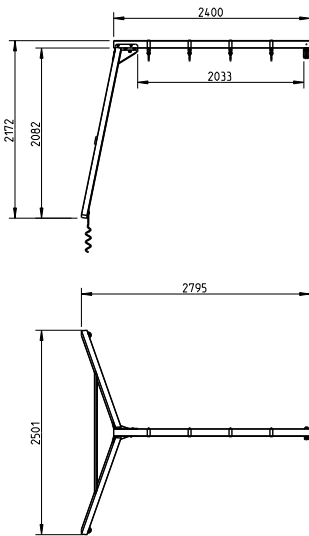

@swing

008.003.005.001

blue rabbit

© 2025 Blue Rabbit 2.0 - Hemelrijken 12 - 2890 Puurs-Sint-Amands - Belgium. Copyrighted material - Do not reproduce under penalty of law.

				
				
53 x 28 x 11 cm	7,30 kg	78	120 x 80 x 158 cm	594 kg

 <p>80 mm</p>	<p>2x</p>  <p>70 mm</p>
 <p>50 mm</p>	<p>1x</p>  <p>16 mm</p>
 <p>80 - 140 mm</p>	<p>1x</p> 
<p>1x</p> 	<p>2x</p> 
<p>1x</p> 	<p>4x</p> 

1x

min 88 mm max 90 mm

2x

min 68 mm max 90 mm

1x

min 15 mm max 22 mm