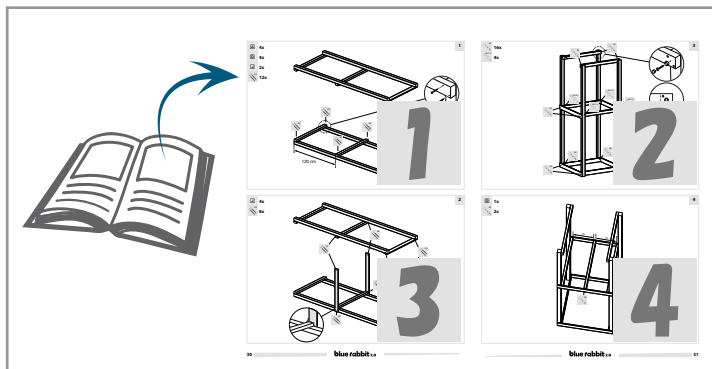

@swing

008.003.005.001

blue rabbit

© 2025 Blue Rabbit 2.0 - Hemelrijken 12 - 2890 Puurs-Sint-Amands - Belgium. Copyrighted material - Do not reproduce under penalty of law.

				
				
53 x 28 x 11 cm	7,30 kg	78	120 x 80 x 158 cm	594 kg

 <p>80 mm</p>	<p>2x</p>  <p>70 mm</p>
 <p>50 mm</p>	<p>1x</p>  <p>16 mm</p>
 <p>80 - 140 mm</p>	<p>1x</p> 
<p>1x</p> 	<p>2x</p> 
<p>1x</p> 	<p>4x</p> 

1x

min 88 mm max 90 mm

2x

min 68 mm max 90 mm

1x

min 15 mm max 22 mm