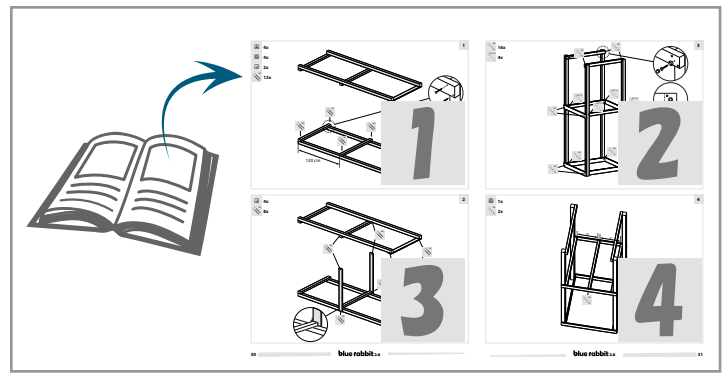

@ramp

008.003.002.001

blue rabbit

© 2025 Blue Rabbit 2.0 - Hemelrijken 12 - 2890 Puurs-Sint-Amands - Belgium. Copyrighted material - Do not reproduce under penalty of law.

1

2

22 x 17 x 12 cm	1,80 kg	247	466 kg

2x **A** min 68 mm max 90 mm  

min 32 mm
max 50 mm

4x **B** min 68 mm max 90 mm  

min 32 mm
max 50 mm

9x*/18x** **C** ** min 95 mm * max 145 mm  

min 15 mm
max 22 mm

Blue Rabbit 2.0®
Hemelrijken 12
2890 Puurs-Sint-Amands
BELGIUM