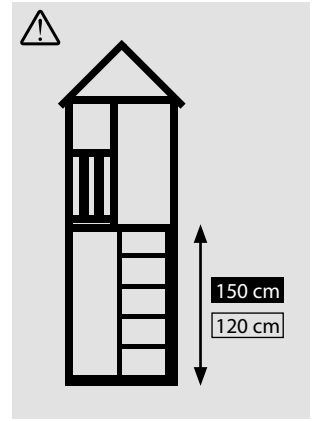

2x **A** min 68 mm max 90 mm  

min 32 mm
max 50 mm

4x **B** min 68 mm max 90 mm  

min 32 mm
max 50 mm

9x*/18x** **C** ** min 95 mm * max 145 mm  

min 15 mm
max 22 mm

Blue Rabbit 2.0®
Hemelrijken 12
2890 Puurs-Sint-Amands
BELGIUM