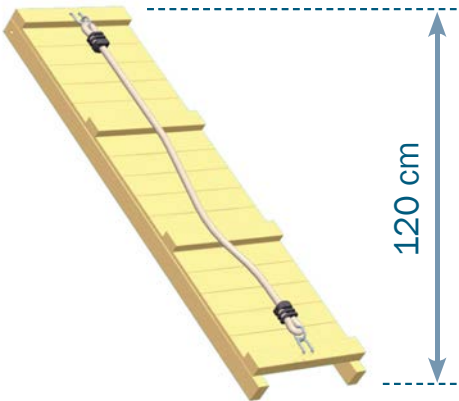

@ramp

008.003.002.001

blue rabbit

© 2025 Blue Rabbit 2.0 - Hemelrijken 12 - 2890 Puurs-Sint-Amands - Belgium. Copyrighted material - Do not reproduce under penalty of law.

1

2

22 x 17 x 12 cm	1,80 kg	247	466 kg

2x **A** min 68 mm max 90 mm  

min 32 mm
max 50 mm

4x **B** min 68 mm max 90 mm  

min 32 mm
max 50 mm

9x*/18x** **C** ** min 95 mm * max 145 mm  

min 15 mm
max 22 mm

Blue Rabbit 2.0®
Hemelrijken 12
2890 Puurs-Sint-Amands
BELGIUM