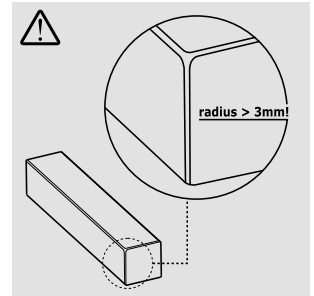

2x **A** min 68 mm max 90 mm  

min 32 mm
max 50 mm

4x **B** min 68 mm max 90 mm  

min 32 mm
max 50 mm

9x*/18x** **C** ** min 95 mm * max 145 mm  

min 15 mm
max 22 mm

Blue Rabbit 2.0®
Hemelrijken 12
2890 Puurs-Sint-Amands
BELGIUM