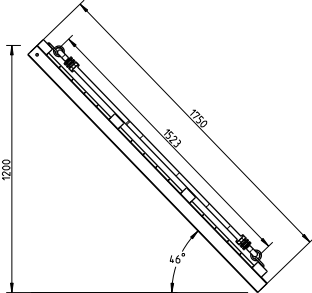

@ramp

008.003.002.001

blue rabbit

© 2025 Blue Rabbit 2.0 - Hemelrijken 12 - 2890 Puurs-Sint-Amands - Belgium. Copyrighted material - Do not reproduce under penalty of law.

1

2

22 x 17 x 12 cm	1,80 kg	247	466 kg

2x **A** min 68 mm max 90 mm  

min 32 mm
max 50 mm

4x **B** min 68 mm max 90 mm  

min 32 mm
max 50 mm

9x*/18x** **C** ** min 95 mm * max 145 mm  

min 15 mm
max 22 mm

Blue Rabbit 2.0®
Hemelrijken 12
2890 Puurs-Sint-Amands
BELGIUM