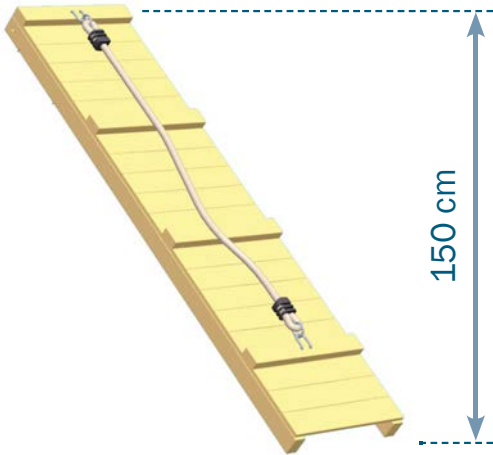

@ramp

008.003.002.001

blue rabbit

© 2025 Blue Rabbit 2.0 - Hemelrijken 12 - 2890 Puurs-Sint-Amands - Belgium. Copyrighted material - Do not reproduce under penalty of law.

1

2

22 x 17 x 12 cm	1,80 kg	247	466 kg

2x **A** min 68 mm max 90 mm  

min 32 mm
max 50 mm

4x **B** min 68 mm max 90 mm  

min 32 mm
max 50 mm

9x*/18x** **C** ** min 95 mm * max 145 mm  

min 15 mm
max 22 mm

Blue Rabbit 2.0®
Hemelrijken 12
2890 Puurs-Sint-Amands
BELGIUM