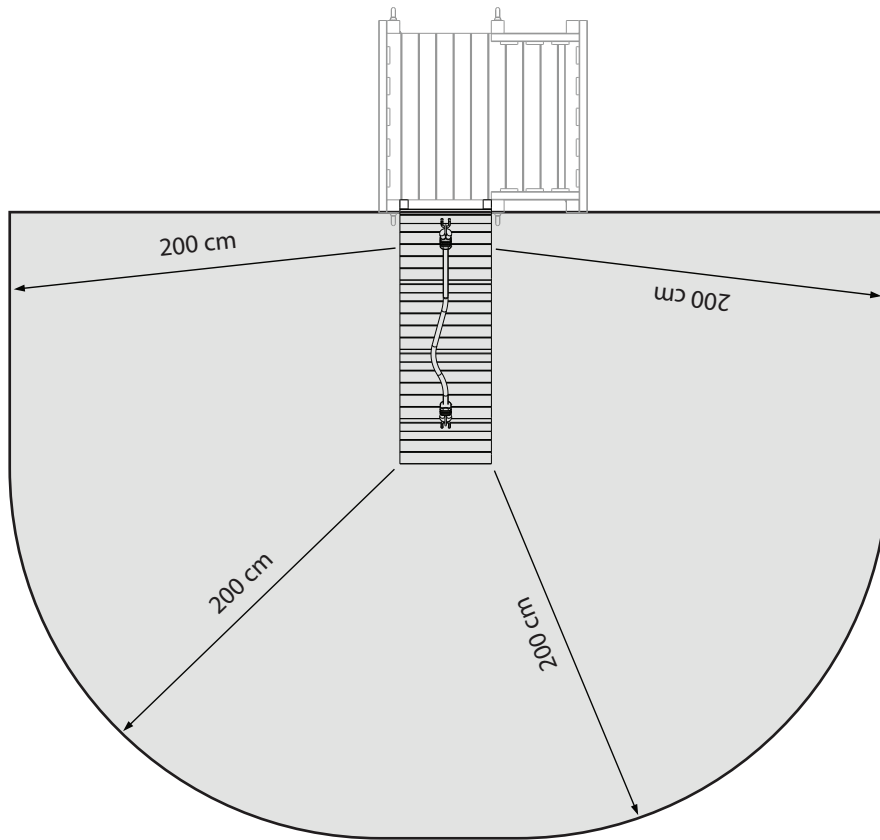

@ramp

008.003.002.001

blue rabbit

© 2025 Blue Rabbit 2.0 - Hemelrijken 12 - 2890 Puurs-Sint-Amands - Belgium. Copyrighted material - Do not reproduce under penalty of law.

1

2

22 x 17 x 12 cm	1,80 kg	247	466 kg

2x **A** min 68 mm max 90 mm  

min 32 mm
max 50 mm

4x **B** min 68 mm max 90 mm  

min 32 mm
max 50 mm

9x*/18x** **C** ** min 95 mm * max 145 mm  

min 15 mm
max 22 mm

Blue Rabbit 2.0®
Hemelrijken 12
2890 Puurs-Sint-Amands
BELGIUM