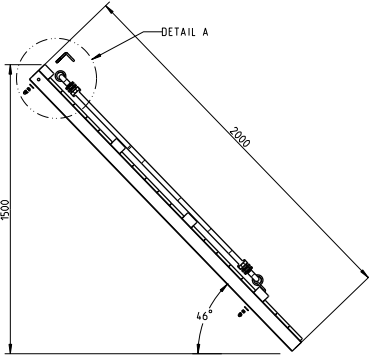

@ramp

008.003.002.001

blue rabbit

© 2025 Blue Rabbit 2.0 - Hemelrijken 12 - 2890 Puurs-Sint-Amands - Belgium. Copyrighted material - Do not reproduce under penalty of law.

1

2

22 x 17 x 12 cm	1,80 kg	247	466 kg

2x **A** min 68 mm max 90 mm  

min 32 mm
max 50 mm

4x **B** min 68 mm max 90 mm  

min 32 mm
max 50 mm

9x*/18x** **C** ** min 95 mm * max 145 mm  

min 15 mm
max 22 mm

Blue Rabbit 2.0®
Hemelrijken 12
2890 Puurs-Sint-Amands
BELGIUM