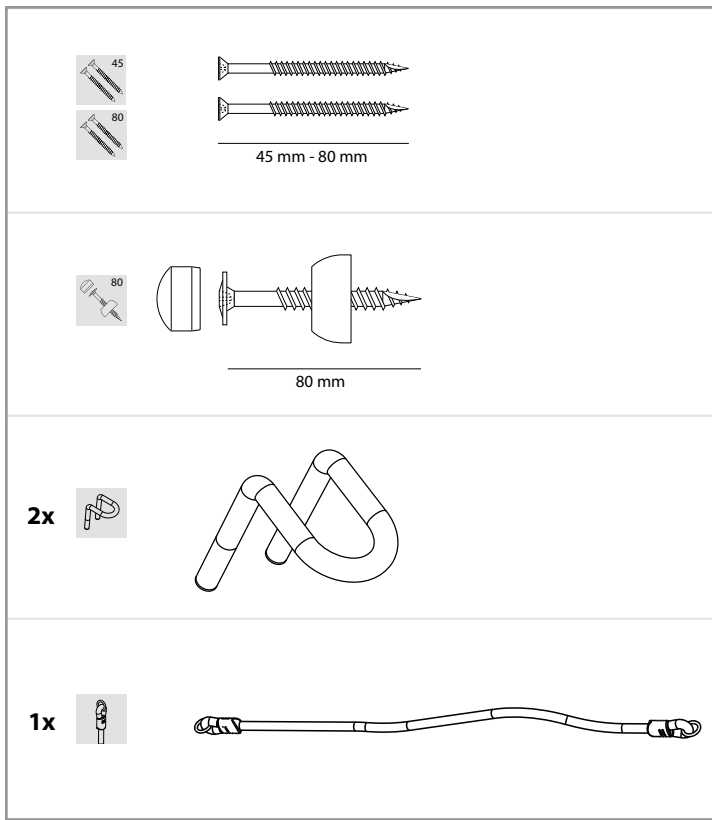

@ramp

008.003.002.001

blue rabbit

© 2025 Blue Rabbit 2.0 - Hemelrijken 12 - 2890 Puurs-Sint-Amands - Belgium. Copyrighted material - Do not reproduce under penalty of law.

1

2

22 x 17 x 12 cm	1,80 kg	247	466 kg

2x **A** min 68 mm max 90 mm  

min 32 mm
max 50 mm

4x **B** min 68 mm max 90 mm  

min 32 mm
max 50 mm

9x*/18x** **C** ** min 95 mm * max 145 mm  

min 15 mm
max 22 mm

Blue Rabbit 2.0®
Hemelrijken 12
2890 Puurs-Sint-Amands
BELGIUM