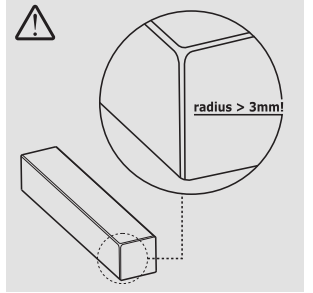

	
27 x 12 x 11 cm	2,25 kg

?

			
300	120 x 80 x 125 cm	700 kg	

1x

HX 8

2x

A

min 68 mm
max 90 mm

min 32 mm
max 50 mm

9x*/17x**

B

** min 95 mm
* max 145 mm

min 15 mm
max 22 mm

Blue Rabbit 2.0®
Hemelrijken 8
B-2890 Sint-Amands
BELGIUM

info@bluerabbit.be

www.bluerabbit.be