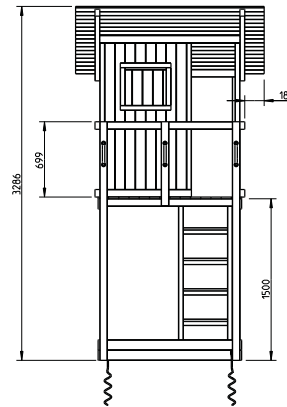

# Beach Hut

008.001.003.001

© 2017

Blue Rabbit 2.0 - Hemelrijken 8 - B-2890 St-Amands - Belgium.  
Copyrighted material - Do not reproduce under penalty of law.

						<b>@ramp</b> 008.003.002.001	<b>@challenger</b> 008.003.007.001			
		<b>@platform</b> 008.003.006.001	<b>@net</b> 008.003.003.001	<b>@bridge</b> 008.003.004.001	<b>@steps</b> 008.003.008.001	<b>@wall</b> 008.003.001.001	<b>@swing</b> 008.003.005.001			
<b>Beach Hut</b> 008.001.003.001	150 cm	X	⊖ ⊙	⏏	⏏	⊖ ⊙	X	⏏	⏏	X
	120 cm	⊖ ⊙	X	⏏	⏏	X	⊖ ⊙	X	⊖ ⊙	⏏

? x  **53 x 28 x 11 cm**

 **6,0 kg**

? x  **78**

? x  **120 x 80 x 158 cm**

 **493 kg**

30 mm - 45 mm - 80 mm

45 mm - 80 mm

80 mm

80 mm

70 mm

90 / 110 mm

70 mm

5x

2x

- 2x** **A** min 68 mm | max 90 mm  240 cm 270 cm  
min 68 mm | max 90 mm
- 2x** **B** min 68 mm | max 90 mm  191 cm 221 cm  
min 68 mm | max 90 mm
- 1x** **C** min 68 mm | max 90 mm  127 cm  
min 68 mm | max 90 mm
- 1x** **D** min 68 mm | max 90 mm  78 cm  
min 68 mm | max 90 mm
- 2x** **E** min 68 mm | max 90 mm  134 cm 166 cm  
min 32 mm | max 50 mm
- 2x** **F** min 68 mm | max 90 mm  160 cm  
min 32 mm | max 50 mm
- 7x** **G** min 68 mm | max 90 mm  150 cm  
min 32 mm | max 50 mm
- 6x** **H** min 68 mm | max 90 mm  130 cm  
min 32 mm | max 50 mm
- 1x** **I** min 68 mm | max 90 mm  min 109 / max 112 cm  
min 32 mm | max 50 mm
- 2x** **J** min 68 mm | max 90 mm  min 78 / max 86 cm  
min 32 mm | max 50 mm
- 2x** **K** min 68 mm | max 90 mm  min 71 / max 73 cm  
min 32 mm | max 50 mm
- 2x** **L** min 44 mm | max 45 mm  min 47 / max 57 cm  
min 44 mm | max 45 mm
- 3x 4x** **M** min 44 mm | max 45 mm  50 cm  
min 44 mm | max 45 mm
- 2x** **N** min 44 mm | max 45 mm  35 cm  
min 44 mm | max 45 mm