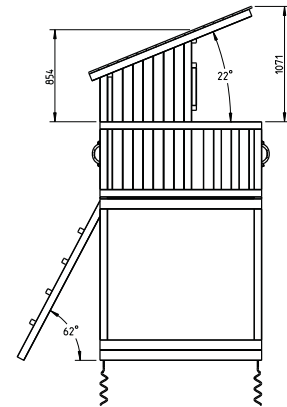

# Beach Hut

008.001.003.001

© 2017

Blue Rabbit 2.0 - Hemelrijken 8 - B-2890 St-Amands - Belgium.  
Copyrighted material - Do not reproduce under penalty of law.

						<b>@ramp</b> 008.003.002.001	<b>@challenger</b> 008.003.007.001			
		<b>@platform</b> 008.003.006.001	<b>@net</b> 008.003.003.001	<b>@bridge</b> 008.003.004.001	<b>@steps</b> 008.003.008.001	<b>@wall</b> 008.003.001.001	<b>@swing</b> 008.003.005.001			
<b>Beach Hut</b> 008.001.003.001	150 cm	X	⊖ ⊙	⏏	⏏	⊖ ⊙	X	⏏	⏏	X
	120 cm	⊖ ⊙	X	⏏	⏏	X	⊖ ⊙	X	⊖ ⊙	⏏

? x  **53 x 28 x 11 cm**

 **6,0 kg**

? x  **78**

? x  **120 x 80 x 158 cm**

 **493 kg**

30 mm - 45 mm - 80 mm

45 mm - 80 mm

80 mm

80 mm

70 mm

90 / 110 mm

70 mm

5x

2x

- 2x** **A** min 68 mm | max 90 mm  240 cm 270 cm  
min 68 mm | max 90 mm
- 2x** **B** min 68 mm | max 90 mm  191 cm 221 cm  
min 68 mm | max 90 mm
- 1x** **C** min 68 mm | max 90 mm  127 cm  
min 68 mm | max 90 mm
- 1x** **D** min 68 mm | max 90 mm  78 cm  
min 68 mm | max 90 mm
- 2x** **E** min 68 mm | max 90 mm  134 cm 166 cm  
min 32 mm | max 50 mm
- 2x** **F** min 68 mm | max 90 mm  160 cm  
min 32 mm | max 50 mm
- 7x** **G** min 68 mm | max 90 mm  150 cm  
min 32 mm | max 50 mm
- 6x** **H** min 68 mm | max 90 mm  130 cm  
min 32 mm | max 50 mm
- 1x** **I** min 68 mm | max 90 mm  min 109 / max 112 cm  
min 32 mm | max 50 mm
- 2x** **J** min 68 mm | max 90 mm  min 78 / max 86 cm  
min 32 mm | max 50 mm
- 2x** **K** min 68 mm | max 90 mm  min 71 / max 73 cm  
min 32 mm | max 50 mm
- 2x** **L** min 44 mm | max 45 mm  min 47 / max 57 cm  
min 44 mm | max 45 mm
- 3x 4x** **M** min 44 mm | max 45 mm  50 cm  
min 44 mm | max 45 mm
- 2x** **N** min 44 mm | max 45 mm  35 cm  
min 44 mm | max 45 mm