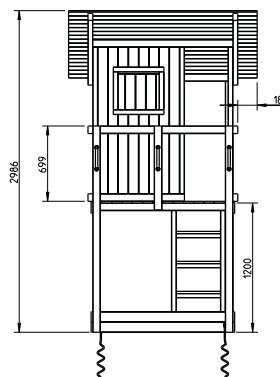

# Beach Hut

008.001.003.001

© 2017

Blue Rabbit 2.0 - Hemelrijken 8 - B-2890 St-Amands - Belgium.  
Copyrighted material - Do not reproduce under penalty of law.

						<b>@ramp</b> 008.003.002.001	<b>@challenger</b> 008.003.007.001			
		<b>@platform</b> 008.003.006.001	<b>@net</b> 008.003.003.001	<b>@bridge</b> 008.003.004.001	<b>@steps</b> 008.003.008.001	<b>@wall</b> 008.003.001.001	<b>@swing</b> 008.003.005.001			
<b>Beach Hut</b> 008.001.003.001	150 cm	X	⊖ ⊙	⏏	⏏	⊖ ⊙	X	⏏	⏏	X
	120 cm	⊖ ⊙	X	⏏	⏏	X	⊖ ⊙	X	⊖ ⊙	⏏

? x  **53 x 28 x 11 cm**

 **6,0 kg**

? x  **78**

? x  **120 x 80 x 158 cm**

 **493 kg**

30 mm - 45 mm - 80 mm

45 mm - 80 mm

80 mm

80 mm

70 mm

90 / 110 mm

70 mm

5x

2x

- 2x** **A** min 68 mm | max 90 mm  240 cm 270 cm  
min 68 mm | max 90 mm
- 2x** **B** min 68 mm | max 90 mm  191 cm 221 cm  
min 68 mm | max 90 mm
- 1x** **C** min 68 mm | max 90 mm  127 cm  
min 68 mm | max 90 mm
- 1x** **D** min 68 mm | max 90 mm  78 cm  
min 68 mm | max 90 mm
- 2x** **E** min 68 mm | max 90 mm  134 cm 166 cm  
min 32 mm | max 50 mm
- 2x** **F** min 68 mm | max 90 mm  160 cm  
min 32 mm | max 50 mm
- 7x** **G** min 68 mm | max 90 mm  150 cm  
min 32 mm | max 50 mm
- 6x** **H** min 68 mm | max 90 mm  130 cm  
min 32 mm | max 50 mm
- 1x** **I** min 68 mm | max 90 mm  min 109 / max 112 cm  
min 32 mm | max 50 mm
- 2x** **J** min 68 mm | max 90 mm  min 78 / max 86 cm  
min 32 mm | max 50 mm
- 2x** **K** min 68 mm | max 90 mm  min 71 / max 73 cm  
min 32 mm | max 50 mm
- 2x** **L** min 44 mm | max 45 mm  min 47 / max 57 cm  
min 44 mm | max 45 mm
- 3x 4x** **M** min 44 mm | max 45 mm  50 cm  
min 44 mm | max 45 mm
- 2x** **N** min 44 mm | max 45 mm  35 cm  
min 44 mm | max 45 mm